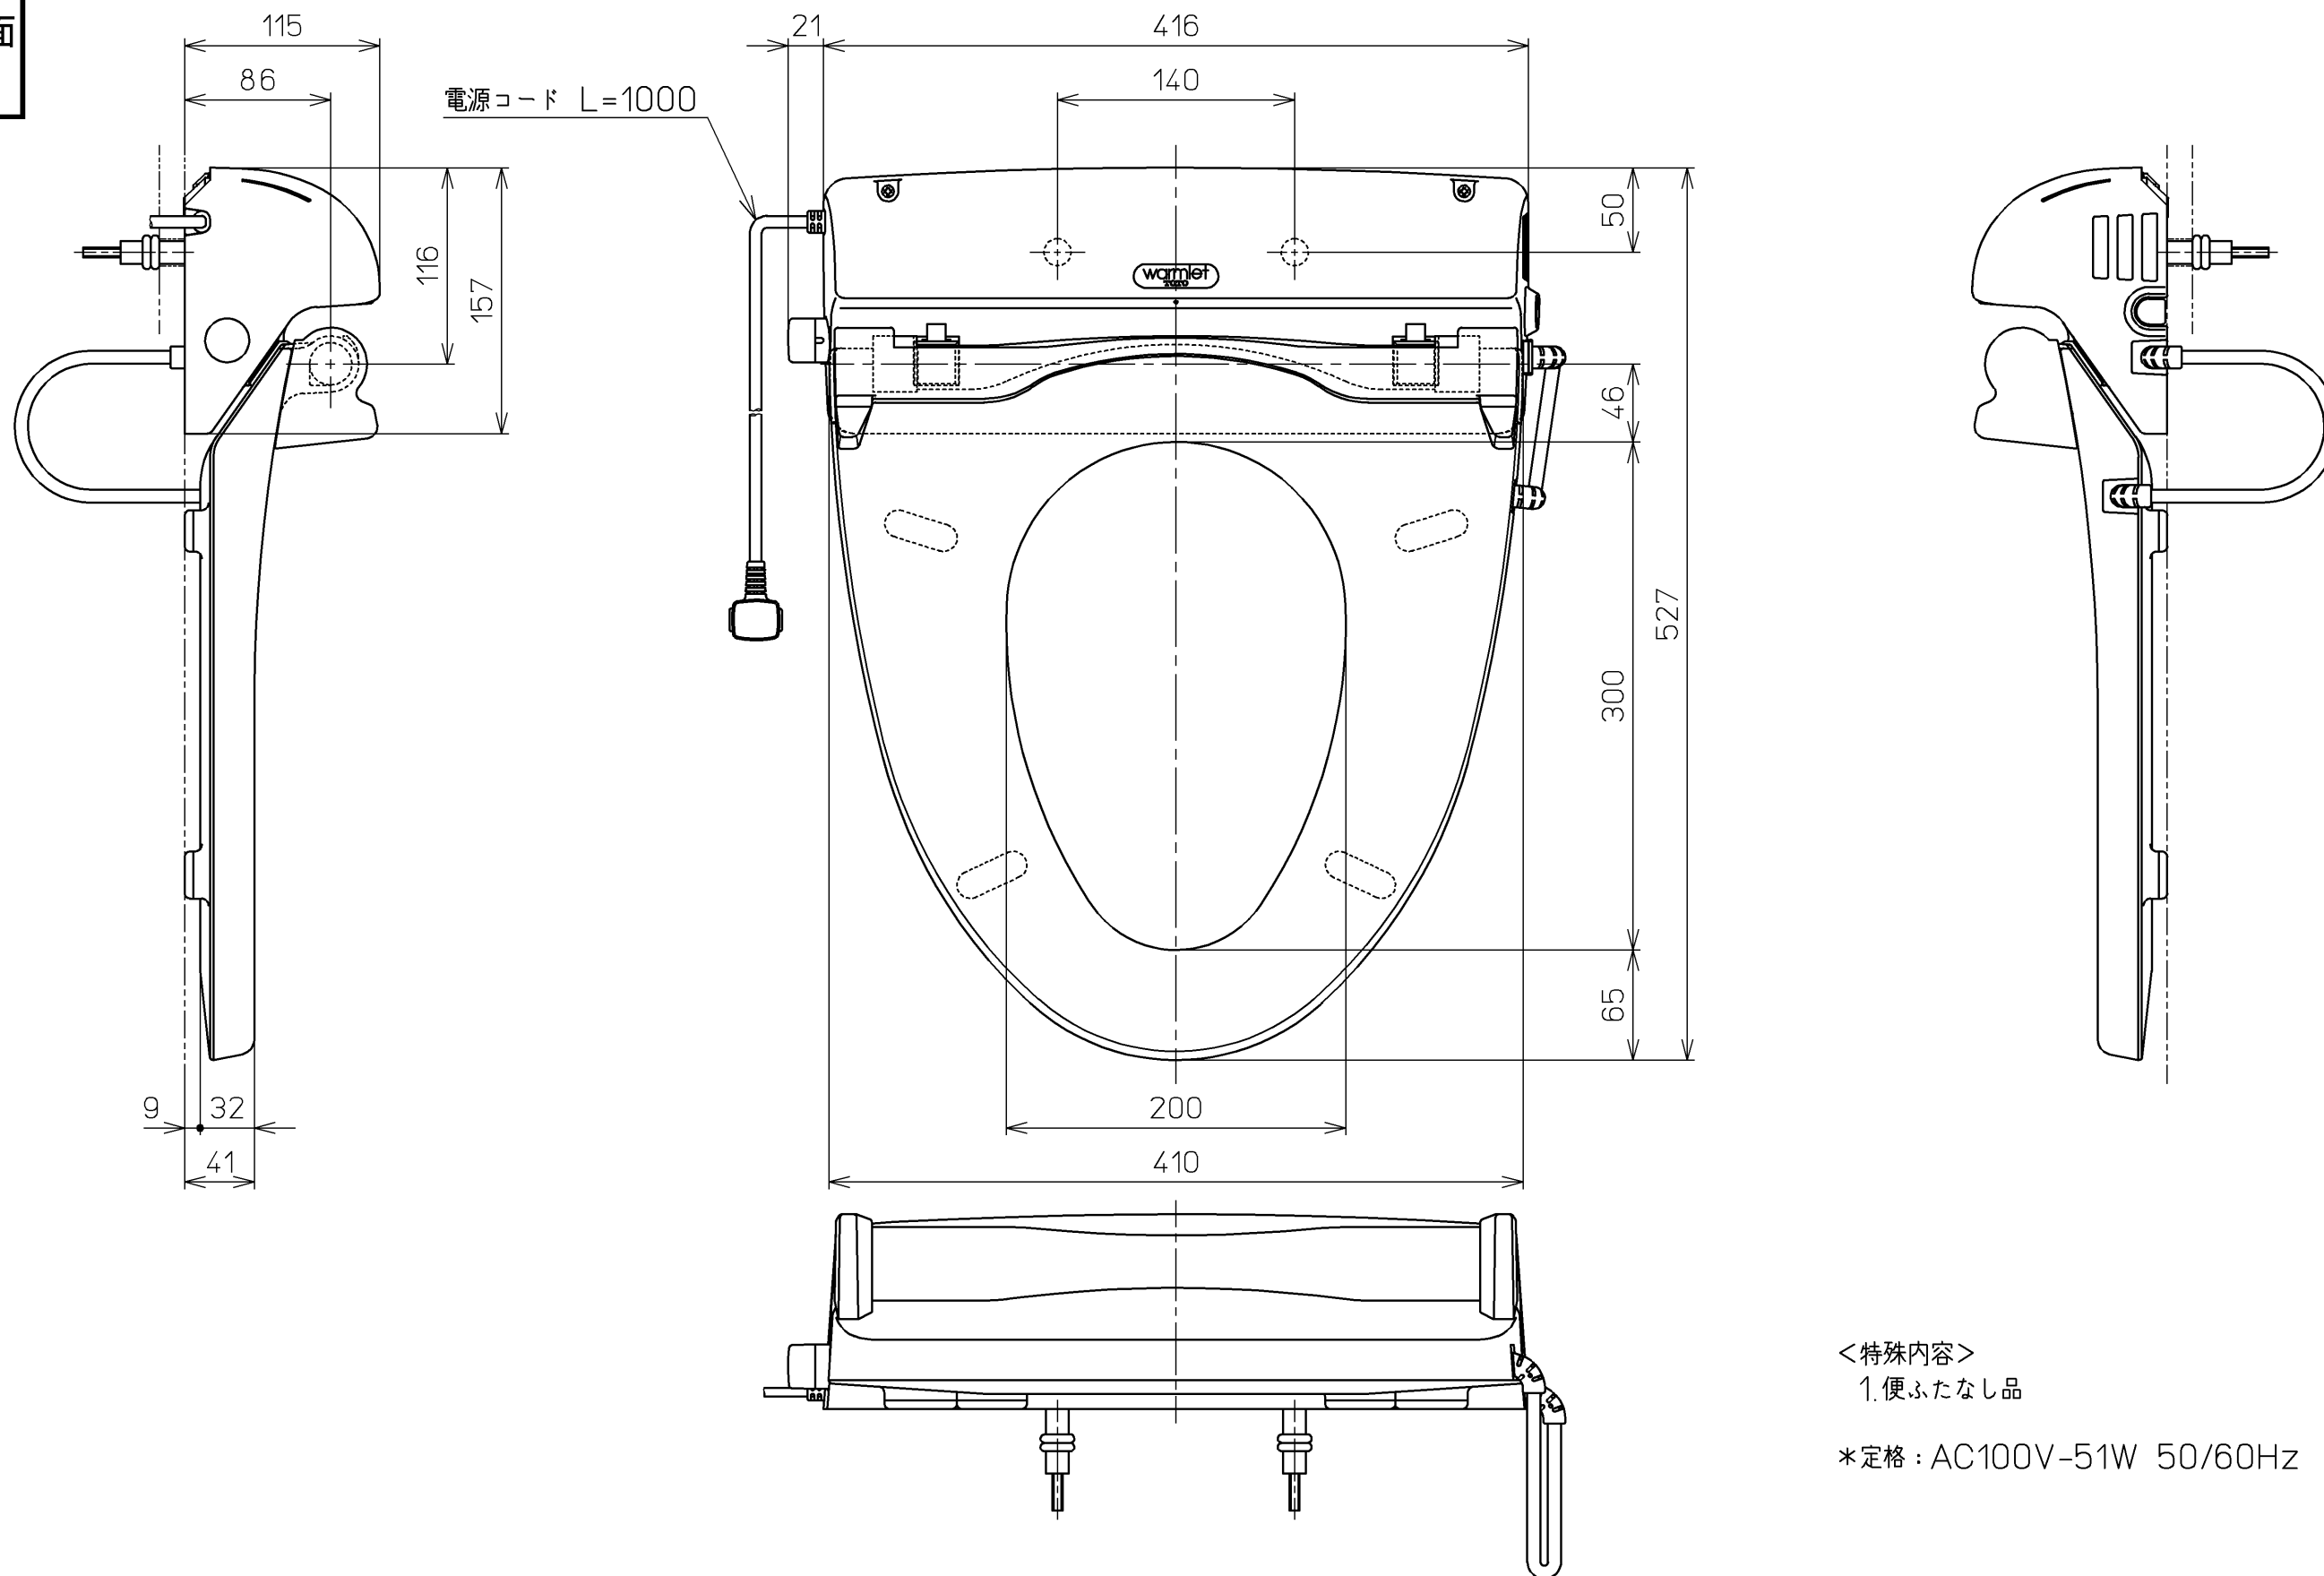

生産中止図面
2011/01

<特殊内容>
1.便ふたなし品
*定格：AC100V-51W 50/60Hz

TOTO			単位 mm	名称
製図 松山	検図 齊藤 池田	日付 01-02-22	尺度 1 : 4	暖房便座
備考				品番 TCF109V6
				図番 TCF109V6_A1020
				ページNo. 1-1 (改)